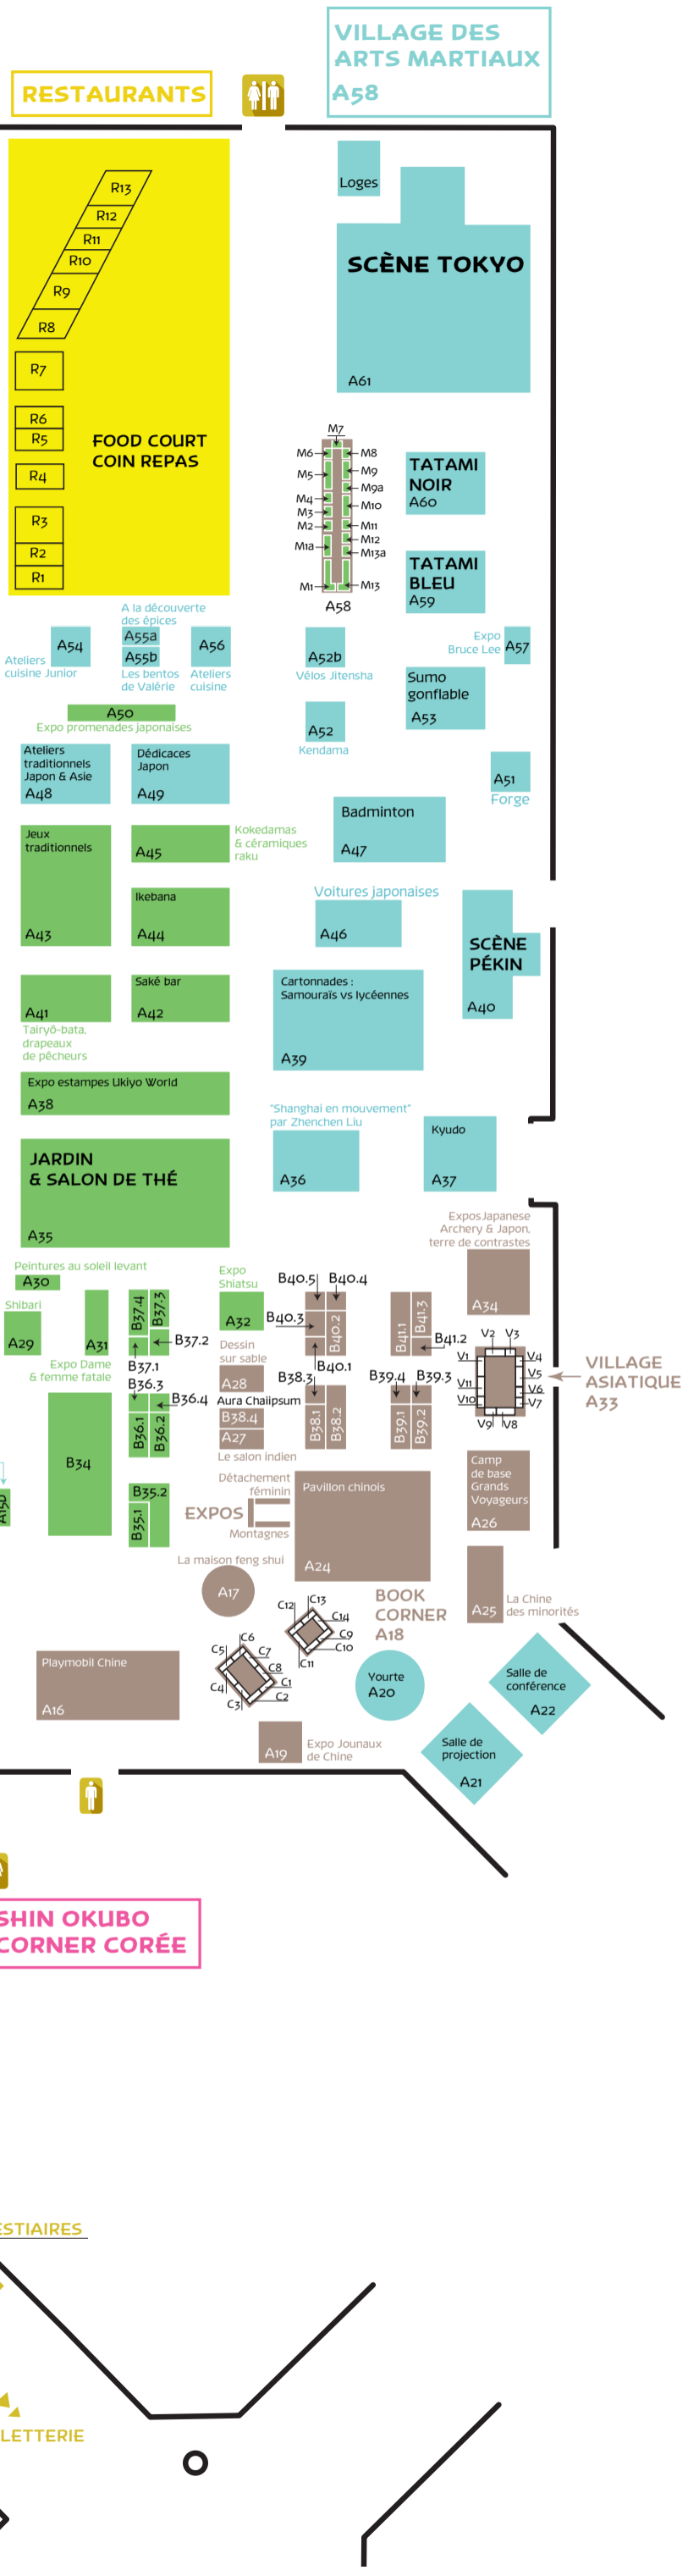

**2 & 3
DÉC.
2017**

PLAN DES SALONS

Sous réserve de modification

LÉGENDE

- Salon de L'Asie
- Japon traditionnel - ASAKUSA
- Goodies & kawaii - HARAJUKU
- Corner Corée - SHIN OKUBO
- Edition & jeux vidéo - AKIHABARA
- Mode - SHIBUYA
- Spectacles / Conférences / Projections
- Services & point info
- Restauration

**AKIHABARA
ÉDITION,
ILLUSTRATION
& JEUX VIDÉO**

**SHIBUYA
MODE**

**HARAJUKU
GOODIES & KAWAII**

**SHIN OKUBO
CORNER CORÉE**

Salon de l'Asie